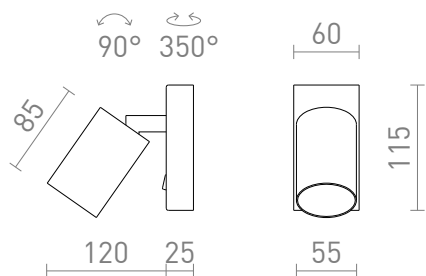

NEW

DUDE WANDLAMP

Stenska svetilka s stikalom in vtičnico GU10 za LED svetlobne vire.

Preporučena cena EUR s PDV-OM

R13924	DUDE stenska bela 230V LED GU10 9W	58,00
R13925	DUDE stenska črna 230V LED GU10 9W	58,00

 3D model

 manual

G11841