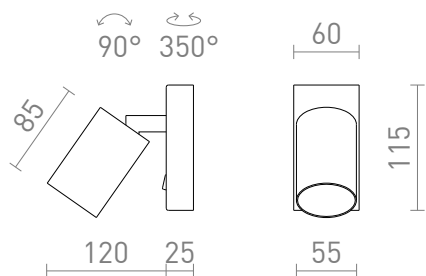

NEW

DUDE VAGG

Vägglampa med brytare och GU10-sockel för LED-ljuskällor.

RP SEK inkl. MOMS

R13924	DUDE vägg vit 230V LED GU10 9W	645,-
R13925	DUDE vägg svart 230V LED GU10 9W	645,-

 3D model

 manual

G11841