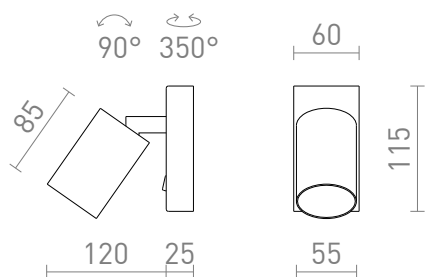

NEW

DUDE DE PERETE

Lampa de perete cu intrerupator si soclu GU10 pentru surse de lumina LED.
preț recomandat cu amănuntul RON cu TVA inclus

R13924	DUDE de perete alb 230V LED GU10 9W	268,-
R13925	DUDE de perete negru 230V LED GU10 9W	268,-

 3D model

 manual

G11841