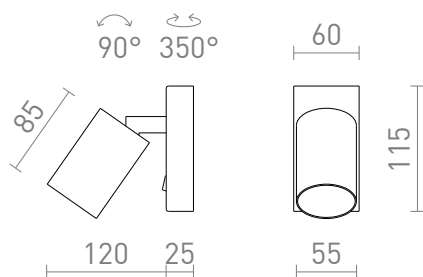

NEW

DUDE DE PAREDE

Luminária de parede com interruptor para fontes de luz LED com casquilho GU10.

Preço recomendado EUR incluindo IVA

| | | |
|--------|--|-------|
| R13924 | DUDE na parede branco 230V LED GU10 9W | 58,00 |
| R13925 | DUDE na parede preto 230V LED GU10 9W | 58,00 |

 3D model

 manual

G11841