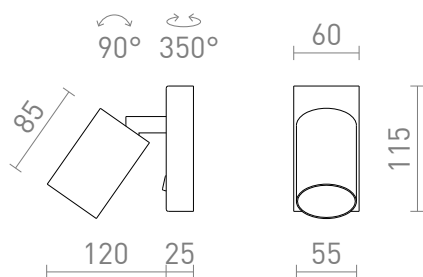

NEW

DUDE SCIENNA

Kinkiet z włącznikiem do użycia z żarówką GU10 LED.

Polecona cena PLN brutto

R13924	DUDE ścienna biała 230V LED GU10 9W	248,-
R13925	DUDE ścienna czarna 230V LED GU10 9W	248,-

 3D model

 manual

G11841