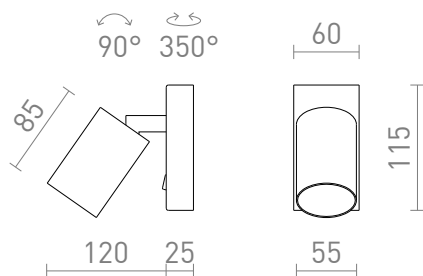

NEW

DUDE DA PARETE

Lampada da parete con interruttore per sorgente luminosa a LED con attacco GU10.

PVC EUR IVA inclusa

R13924	DUDE da parete bianco 230V LED GU10 9W	58,00
R13925	DUDE da parete nero 230V LED GU10 9W	58,00

 3D model

 manual

G11841