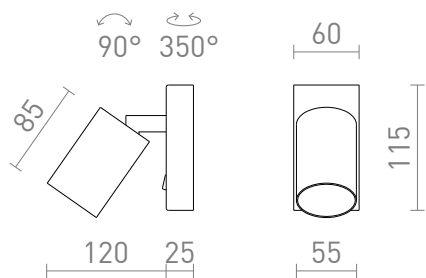

NEW

DUDE FALI LAMPA

Fali lámpa kapcsolóval LED fényforráshoz GU10 foglalattal.
ajánlott kiskereskedelmi ár HUF áfával

R13924	DUDE fali lámpa fehér 230V LED GU10 9W	22 500,-
R13925	DUDE fali lámpa fekete 230V LED GU10 9W	22 500,-

 3D model

 manual

G11841