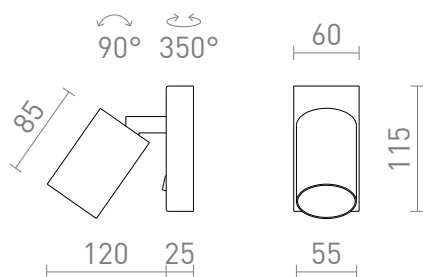

## DUDE MURALE

Applique sur base ronde pour ampoule LED GU10.

Prix de vente conseillé EUR TTC

R13924	DUDE murale blanc 230V LED GU10 9W	58,00
R13925	DUDE murale noir 230V LED GU10 9W	58,00

 3D model

 manual