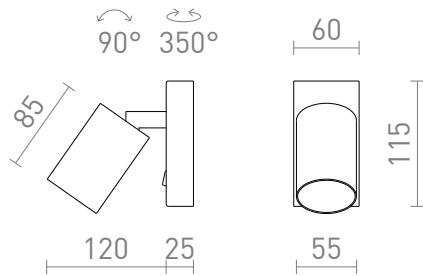

NEW

DUDE SEINA

Seinävalaisin, jossa on kytkin ja GU10-kannalla, LED-valonlähteille.
suositushinta EUR sis. alv

| | | |
|--------|---------------------------------------|-------|
| R13924 | DUDE seinä valkoinen 230V LED GU10 9W | 58,00 |
| R13925 | DUDE seinä musta 230V LED GU10 9W | 58,00 |

 3D model

 manual

G11841