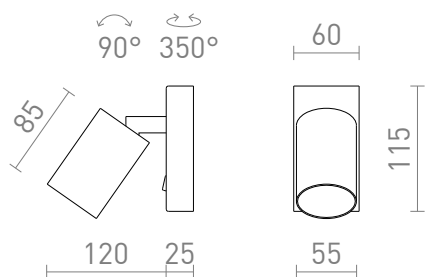

## DUDE DE PARED

Lámpara de pared con interruptor y casquillo GU10 para fuentes de luz LED.

Precio recomendado EUR con IVA

R13924	DUDE de pared blanco 230V LED GU10 9W	58,00
R13925	DUDE de pared negro 230V LED GU10 9W	58,00

 3D model

 manual

G11841