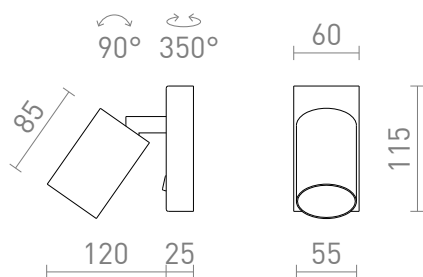

NEW

DUDE VÆG

Vægglampe med afbryder og GU10-fatning til LED-lyskilder.

RP DKK inkl. MOMS

R13924	DUDE væg hvid 230V LED GU10 9W	420,-
R13925	DUDE væg sort 230V LED GU10 9W	420,-

 3D model

 manual

G11841