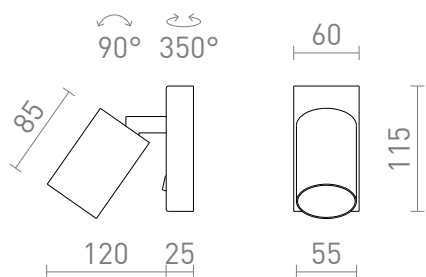

NEW

DUDE СТЕННА

Стенна лампа с ключ и фасунга GU10 за LED източници на светлина.

цена на дребно BGN с ДДС

R13924	DUDE стенна бяло 230V LED GU10 9W	120,-
R13925	DUDE стенна черно 230V LED GU10 9W	120,-

 3D model

 manual

G11841