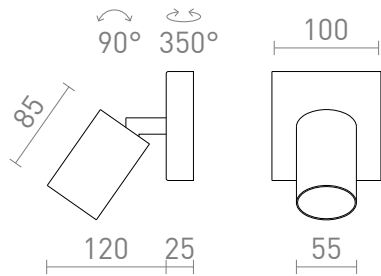

NEW

DUDE SQ

Ytmonterad spotlight på en kantig bas med GU10-sockel för LED-ljuskällor.

RP SEK inkl. MOMS

R13920	DUDE SQ ytmonterad vit 230V LED GU10 9W	560,-
R13921	DUDE SQ ytmonterad svart 230V LED GU10 9W	545,-

 3D model

 manual

G11841