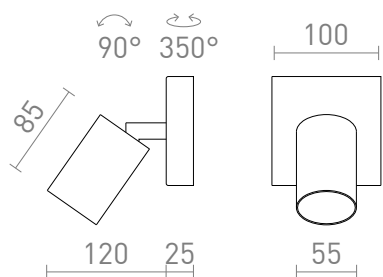

NEW

DUDE SQ

Foco saliente sobre base quadrada para fontes de luz LED com casquilho GU10.

Preço recomendado EUR incluindo IVA

R13920	DUDE SQ montado à superfície branco 230V LED GU10 9W	48,00
R13921	DUDE SQ montado à superfície preto 230V LED GU10 9W	48,00

 3D model

 manual

G11841