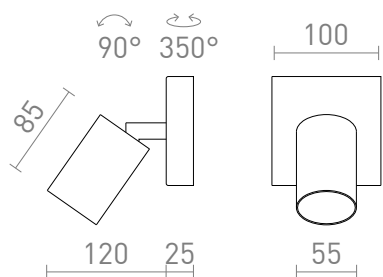

## DUDE SQ

Inbouwarmatuur op vierkante voet voor LED lichtbron met GU10 fitting.  
adviesverkoopprijs EUR incl. BTW

R13920	DUDE SQ opbouwlamp wit 230V LED GU10 9W	48,00
R13921	DUDE SQ opbouwlamp zwart 230V LED GU10 9W	48,00

 3D model

 manual

G11841