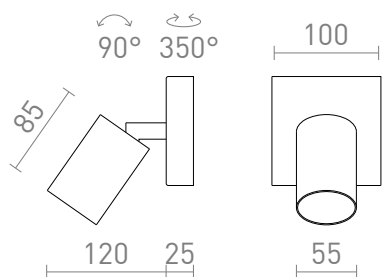

NEW

DUDE SQ

Rögzített lámpatest négyzet alakú alapra, LED fényforráshoz GU10 talppal.
ajánlott kiskereskedelmi ár HUF áfával

R13920	DUDE SQ felületre szerelhető fehér 230V LED GU10 9W	18 200,-
R13921	DUDE SQ felületre szerelhető fekete 230V LED GU10 9W	18 200,-

 3D model

 manual

G11841