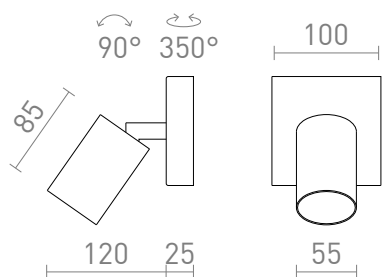

NEW

DUDE SQ

Επιφανειακός προβολέας σε τετράγωνη βάση με υποδοχή GU10 για πηγές φωτός LED.

Λιανική τιμή EUR με ΦΠΑ

R13920	DUDE SQ οροφής λευκό 230V LED GU10 9W	48,00
R13921	DUDE SQ οροφής μαύρο 230V LED GU10 9W	48,00

 3D model

 manual

G11841