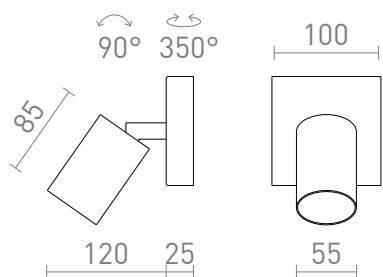

NEW

DUDE SQ

Applique sur base ronde pour ampoule LED GU10.

Prix de vente conseillé EUR TTC

R13920	DUDE SQ montage en surface blanc 230V LED GU10 9W	48,00
R13921	DUDE SQ montage en surface noir 230V LED GU10 9W	48,00

 3D model

 manual

G11841