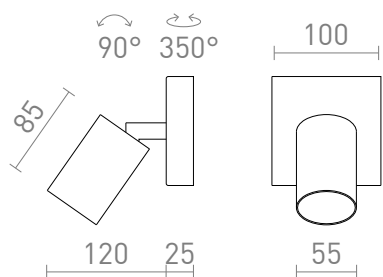

NEW

DUDE SQ

Overflademonteret spotlight på en firkantet base med en GU10-fatning til LED-lyskilder.

RP DKK inkl. MOMS

R13920	DUDE SQ overflademonteret hvid 230V LED GU10 9W	360,-
R13921	DUDE SQ overflademonteret sort 230V LED GU10 9W	345,-

 3D model

 manual

G11841