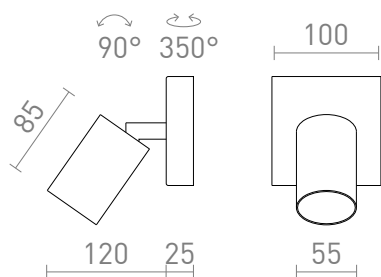

NEW

DUDE SQ

Přisazené svítidlo na hranaté základně pro LED světelný zdroj s patičí GU10.

MOC CZK vč DPH

R13920	DUDE SQ přisazená bílá 230V LED GU10 9W	1 150,-
R13921	DUDE SQ přisazená černá 230V LED GU10 9W	1 150,-

 3D model

 manual

G11841