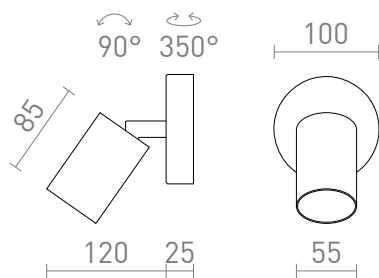

NEW

DUDE R

Nadometni reflektor na okroglem podnožju z vtičnico GU10 za LED svetlobne vire.

Preporučena cena EUR s PDV-OM

R13918	DUDE R nadgradna bela 230V LED GU10 9W	48,00
R13919	DUDE R nadgradna črna 230V LED GU10 9W	48,00

 3D model

 manual

G11841