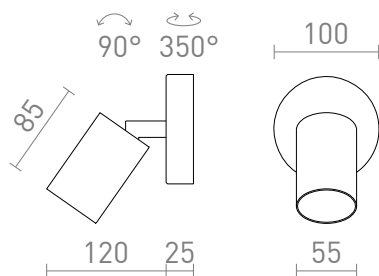

NEW

DUDE R

Ytmonterad spotlight på en rund bas med GU10-sockel för LED-ljuskällor.

RP SEK inkl. MOMS

R13918	DUDE R ytmonterad vit 230V LED GU10 9W	560,-
R13919	DUDE R ytmonterad svart 230V LED GU10 9W	560,-

 3D model

 manual

G11841