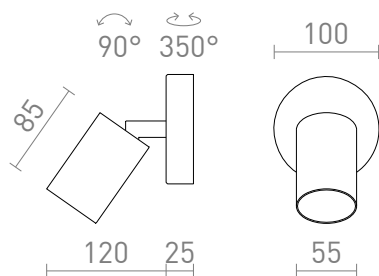

NEW

DUDE R

Oprawa natynkowa na okrągłej podstawie do użycia z żarówką GU10 LED.

Polecona cena PLN brutto

R13918	DUDE R natynkowa biała 230V LED GU10 9W	215,-
R13919	DUDE R natynkowa czarna 230V LED GU10 9W	215,-

 3D model

 manual

G11841