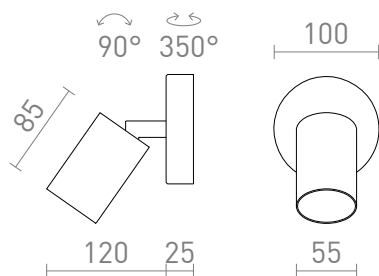

NEW

DUDE R

Plafoniera/applique su base circolare per sorgente luminosa a LED con attacco GU10.

PVC EUR IVA inclusa

R13918	DUDE R applique/plafoniera bianco 230V LED GU10 9W	48,00
R13919	DUDE R applique/plafoniera nero 230V LED GU10 9W	48,00

 3D model

 manual

G11841