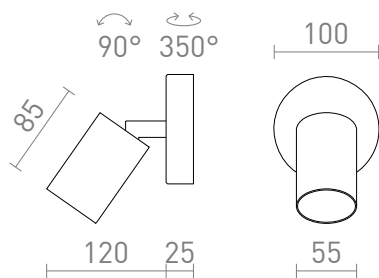

NEW

DUDE R

Pričvršćeno svjetlo na kružnoj bazi za LED izvor svjetla s bazom GU10.

Preporučena cena EUR s PDV-OM

R13918	DUDE R montažna bijela 230V LED GU10 9W	48,00
R13919	DUDE R montažna crna 230V LED GU10 9W	48,00

 3D model

 manual

G11841