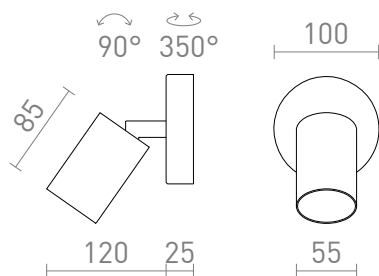

NEW

DUDE R

Επιφανειακός προβολέας σε στρογγυλή βάση με υποδοχή GU10 για πηγές φωτός LED.

Λιανική τιμή EUR με ΦΠΑ

R13918	DUDE R οροφής λευκό 230V LED GU10 9W	48,00
R13919	DUDE R οροφής μαύρο 230V LED GU10 9W	48,00

 3D model

 manual

G11841