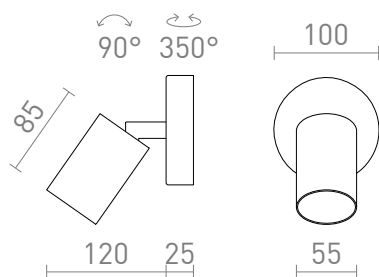

NEW

DUDE R

Applique sur base ronde pour ampoule LED GU10.

Prix de vente conseillé EUR TTC

R13918	DUDE R montage en surface blanc 230V LED GU10 9W	48,00
R13919	DUDE R montage en surface noir 230V LED GU10 9W	48,00

 3D model

 manual

G11841