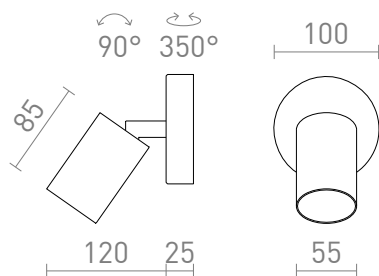

NEW

DUDE R

Proyector de superficie sobre base redonda con casquillo GU10 para fuentes de luz LED.

Precio recomendado EUR con IVA

R13918	DUDE R pared o techo blanco 230V LED GU10 9W	48,00
R13919	DUDE R pared o techo negro 230V LED GU10 9W	48,00

 3D model

 manual

G11841