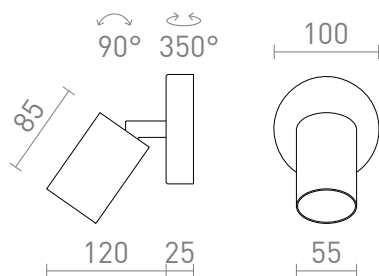

NEW

DUDE R

Overflademonteret spotlight på en rund base med en GU10-fatning til LED-lyskilder.

RP DKK inkl. MOMS

R13918	DUDE R overflademonteret hvid 230V LED GU10 9W	360,-
R13919	DUDE R overflademonteret sort 230V LED GU10 9W	360,-

 3D model

 manual

G11841