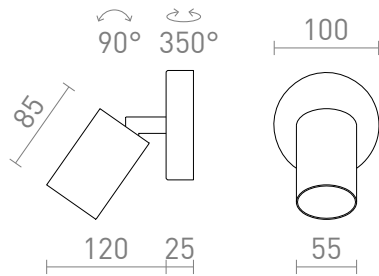

NEW

DUDE R

Aufbaustrahler auf rundem Sockel mit GU10-Fassung für LED-Lichtquellen.
EV EUR inkl. MwSt

R13918	DUDE R Aufbauleuchte weiß 230V LED GU10 9W	48,00
R13919	DUDE R Aufbauleuchte schwarz 230V LED GU10 9W	48,00

 3D model

 manual

G11841