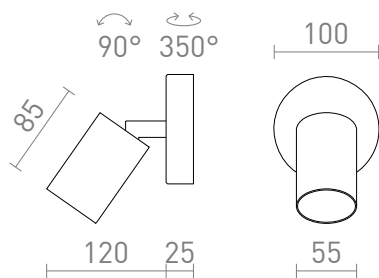

NEW

DUDE R

Přisazené svítidlo na kruhové základně pro LED světelný zdroj s patičí GU10.

MOC CZK vč DPH

R13918	DUDE R přisazená bílá 230V LED GU10 9W	1 150,-
R13919	DUDE R přisazená černá 230V LED GU10 9W	1 150,-

 3D model

 manual

G11841