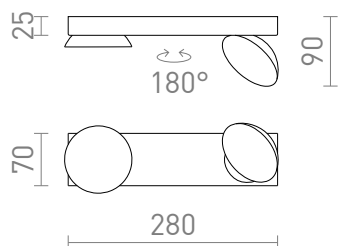

NEW

ELISEO II

LED 2x5W 760 lm Ra 80

Nadometna LED svetilka z vrtljivo glavo v obliki krožnika in razpršilec v opalni barvi.

Preporučena cena EUR s PDV-OM

R13916	ELISEO II nadgradna bela 230V LED 2x5W 3000K	138,00
R13917	ELISEO II nadgradna črna 230V LED 2x5W 3000K	138,00

 3D model

 manual