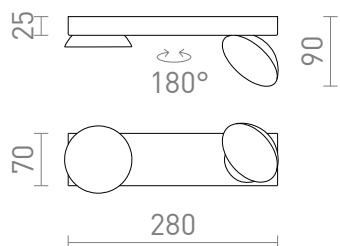

## ELISEO II

LED 2x5W 760 lm Ra 80

Ytmonterad LED-lampa med ett roterbart, fatformat huvud och en opalfärgad diffusor.

RP SEK inkl. MOMS

R13916	ELISEO II ytmonterad vit 230V LED 2x5W 3000K	1 650,-
R13917	ELISEO II ytmonterad svart 230V LED 2x5W 3000K	1 650,-

180°

,582

 3D model

 manual