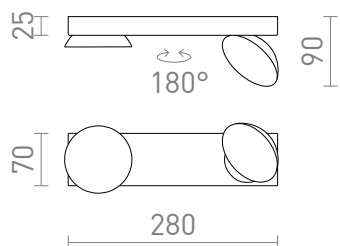

NEW

ELISEO II

LED 2x5W 760 lm Ra 80

Lampa LED montata la suprafata, cu un cap rotativ in forma de farfurie si un difuzor de culoare opal.
preț recomandat cu amănuntul RON cu TVA inclus

R13916	ELISEO II montat pe suprafață alb 230V LED 2x5W 3000K	680,-
R13917	ELISEO II montat pe suprafață negru 230V LED 2x5W 3000K	680,-

 3D model

 manual