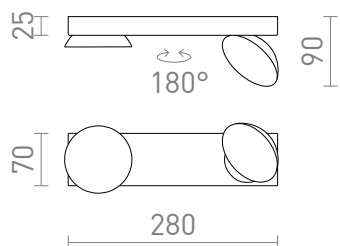

NEW

ELISEO II

LED 2x5W 760 lm Ra 80

LED wandlamp met roterende schaalreflector en melkdiffusor.
adviesverkoopprijs EUR incl. BTW

R13916	ELISEO II opbouwlamp wit 230V LED 2x5W 3000K	138,00
R13917	ELISEO II opbouwlamp zwart 230V LED 2x5W 3000K	138,00

 3D model

 manual