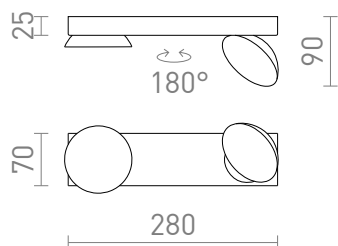

## ELISEO II

LED 2x5W 760 lm Ra 80

Plafoniera/applique a LED con riflettori a ciotola rotante e diffusore bianco latte.

PVC EUR IVA inclusa

R13916	ELISEO II applique/plafoniera bianco 230V LED 2x5W 3000K	138,00
R13917	ELISEO II applique/plafoniera nero 230V LED 2x5W 3000K	138,00

 3D model

 manual