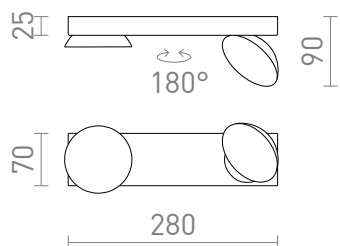

NEW

ELISEO II

LED 2x5W 760 lm Ra 80

Felületre szerelhető LED lámpa forgatható csészealj alakú fejjel, és opál színű diffúzorral.
ajánlott kiskereskedelmi ár HUF áfával

R13916	ELISEO II felületre szerelhető fehér 230V LED 2x5W 3000K	53 600,-
R13917	ELISEO II felületre szerelhető fekete 230V LED 2x5W 3000K	53 600,-

 3D model

 manual