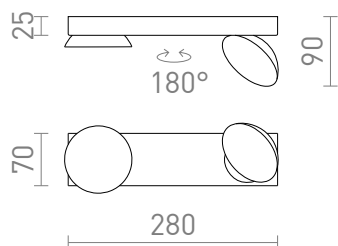

## ELISEO II

LED 2x5W 760 lm Ra 80

Pričvršćeno LED svjetlo s rotirajućim reflektorima i mliječnim difuzorom.

Preporučena cena EUR s PDV-OM

R13916	ELISEO II montažna bijela 230V LED 2x5W 3000K	138,00
R13917	ELISEO II montažna crna 230V LED 2x5W 3000K	138,00

 3D model

 manual