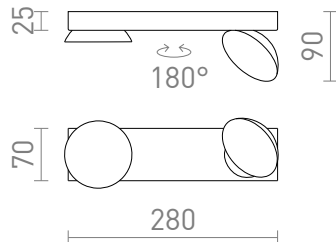

NEW

ELISEO II

LED 2x5W 760 lm Ra 80

Επιφανειακή λάμπα LED με περιστρεφόμενη κεφαλή σε σχήμα πιάτου και διαχύτη σε χρώμα οπάλ.
Λιανική τιμή EUR με ΦΠΑ

| | | |
|--------|--|--------|
| R13916 | ELISEO II οροφής λευκό 230V LED 2x5W 3000K | 138,00 |
| R13917 | ELISEO II οροφής μαύρο 230V LED 2x5W 3000K | 138,00 |

 3D model

 manual