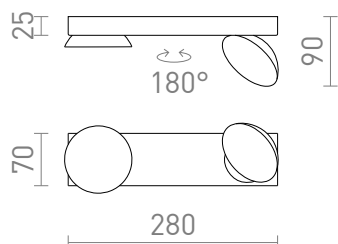

NEW

ELISEO II

LED 2x5W 760 lm Ra 80

Luminaire à LED avec réflecteurs rotatifs et diffuseur en lait.

Prix de vente conseillé EUR TTC

R13916	ELISEO II montage en surface blanc 230V LED 2x5W 3000K	138,00
R13917	ELISEO II montage en surface noir 230V LED 2x5W 3000K	138,00

 3D model

 manual