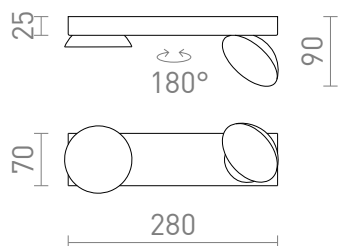

NEW

ELISEO II

LED 2x5W 760 lm Ra 80

Lámpara LED de superficie con cabezal giratorio en forma de platillo y difusor en color ópalo.

Precio recomendado EUR con IVA

R13916	ELISEO II pared o techo blanco 230V LED 2x5W 3000K	138,00
R13917	ELISEO II pared o techo negro 230V LED 2x5W 3000K	138,00

 3D model

 manual