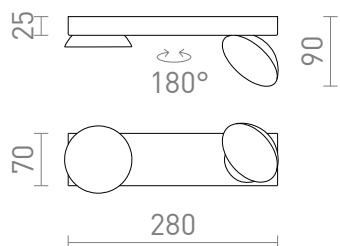

## ELISEO II

LED 2x5W 760 lm Ra 80

Overflademonteret LED-lampe med et drejeligt tallerkenformet hoved og en opalfarvet diffusor.

RP DKK inkl. MOMS

R13916	ELISEO II overflademonteret hvid 230V LED 2x5W 3000K	1 150,-
R13917	ELISEO II overflademonteret sort 230V LED 2x5W 3000K	1 150,-

 3D model

 manual