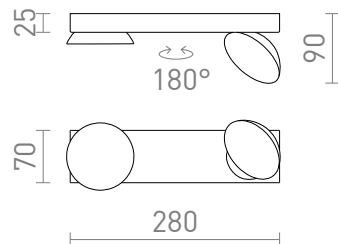

NEW

ELISEO II

LED 2x5W 760 lm Ra 80

LED-Aufbauleuchte mit drehbarem tellerförmigem Kopf und Milchdiffusor.
EV EUR inkl. MwSt

R13916	ELISEO II Aufbauleuchte weiß 230V LED 2x5W 3000K	138,00
R13917	ELISEO II Aufbauleuchte schwarz 230V LED 2x5W 3000K	138,00

 3D model

 manual