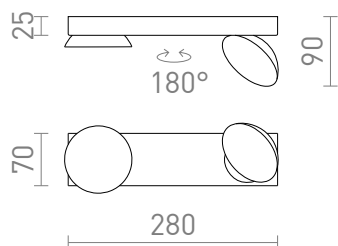

NEW

ELISEO II

LED 2x5W 760 lm Ra 80

Přisazené LED světlo s otočnými miskovými reflektory a mléčným difuzorem.

MOC CZK vč DPH

R13916	ELISEO II přisazená bílá 230V LED 2x5W 3000K	3 350,-
R13917	ELISEO II přisazená černá 230V LED 2x5W 3000K	3 350,-

 3D model

 manual