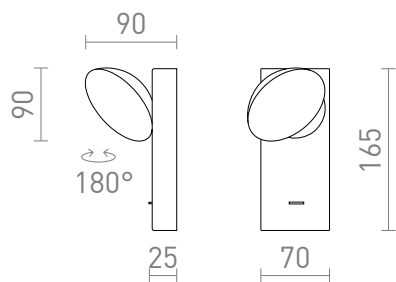

## ELISEO VAGG

LED 5W 320 lm Ra 80

Vägglampa med ett roterbart, fatformat huvud med inbyggd LED och en opalfärgad diffusor.

RP SEK inkl. MOMS

R13914	ELISEO vägg vit 230V LED 5W 3000K	980,-
R13915	ELISEO vägg svart 230V LED 5W 3000K	980,-

 3D model

 manual