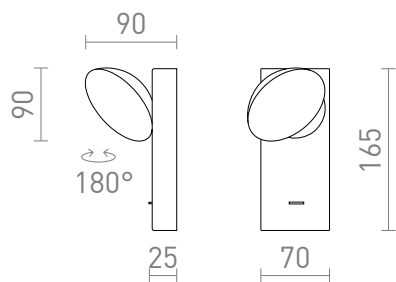

NEW

ELISEO DE PAREDE

LED 5W 320 lm Ra 80

Luminária de parede com cabeça giratória em forma de pires, LED embutido e difusor de cor opala.

Preço recomendado EUR incluindo IVA

R13914	ELISEO na parede branco 230V LED 5W 3000K	88,00
R13915	ELISEO na parede preto 230V LED 5W 3000K	88,00

 3D model

 manual