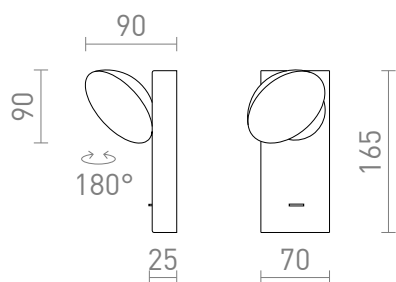

NEW

ELISEO SCIENNA

LED 5W 320 lm Ra 80

Kinkiet LED z obrotowym reflektorem i mlecznym dyfuzorem.

Polecona cena PLN brutto

R13914	ELISEO ścienna biała 230V LED 5W 3000K	380,-
R13915	ELISEO ścienna czarna 230V LED 5W 3000K	380,-

 3D model

 manual