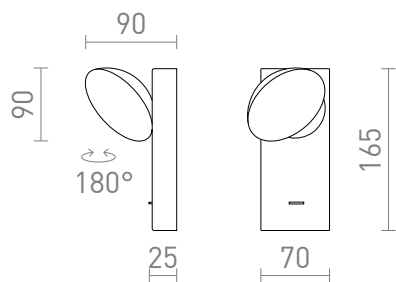

## ELISEO DA PARETE

LED 5W 320 lm Ra 80

Lampada da parete a LED con riflettore a ciotola rotante e diffusore bianco latte.

PVC EUR IVA inclusa

|        |   |       |
|--------|---|-------|
| R13914 | ELISEO da parete bianco 230V LED 5W 3000K | 88,00 |
| R13915 | ELISEO da parete nero 230V LED 5W 3000K   | 88,00 |

3D model

PDF manual