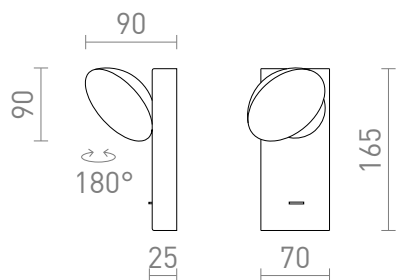

# ELISEO DE PARED

LED 5W 320 lm Ra 80

Lámpara de pared con cabezal giratorio en forma de platillo, LED incorporado y difusor en color ópalo.

Precio recomendado EUR con IVA

R13914	ELISEO de pared blanco 230V LED 5W 3000K	88,00
R13915	ELISEO de pared negro 230V LED 5W 3000K	88,00

 3D model

 manual