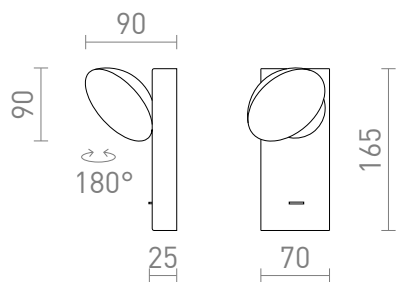

NEW

ELISEO VÆG

LED 5W 320 lm Ra 80

Vægglampe med et drejeligt, tallerkenformet hoved, indbygget LED og en opalfarvet diffusor.

RP DKK inkl. MOMS

R13914	ELISEO væg hvid 230V LED 5W 3000K	620,-
R13915	ELISEO væg sort 230V LED 5W 3000K	620,-

 3D model

 manual